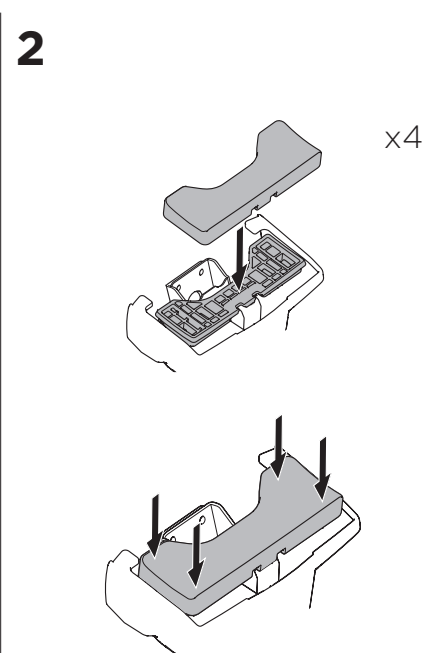

ISO 11154-E

2

THULE WingBar Evo THULE WingBar Edge THULE WingBar THULE SquareBar	Evo X (scale)	Edge X (scale)
CHEVROLET Cruze , 4-dr Sedan, 09-15	38,5	B
CHEVROLET Cruze , 4-dr Sedan, *11-15	38,5	B
CHEVROLET Cruze , 5-dr Hatchback, 11-15	38,5	B
DAEWOO Lacetti Premiere , 4-dr Sedan, 09-15	38,5	B
HOLDEN Cruze , 4-dr Sedan, 09-15	38,5	B