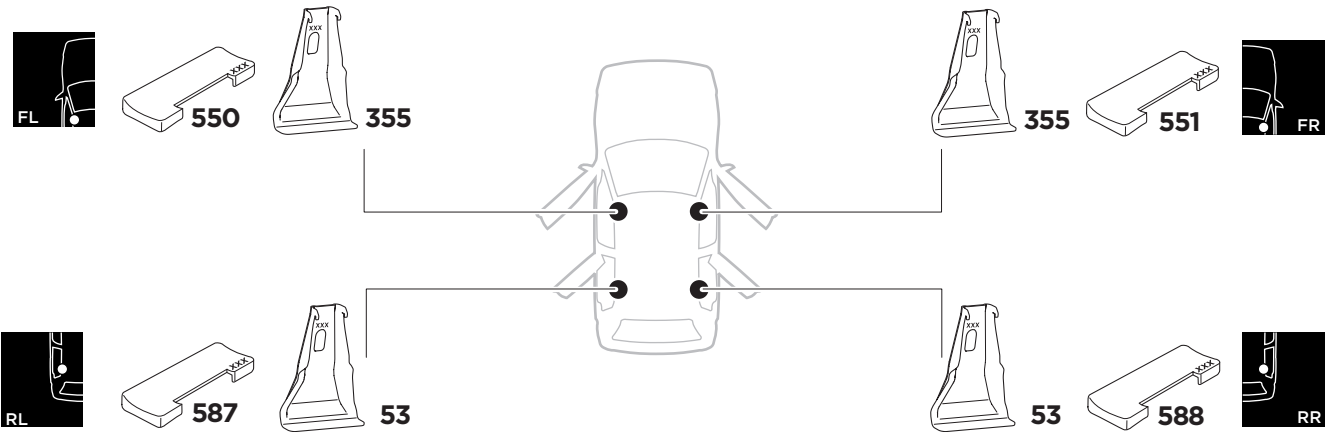

1

Kit 5183

CHEVROLET Cruze, 4-dr Sedan, 09-15

CHEVROLET Cruze, 4-dr Sedan, *11-15

CHEVROLET Cruze, 5-dr Hatchback, 11-15

DAEWOO Lacetti Premiere, 4-dr Sedan, 09-15

HOLDEN Cruze, 4-dr Sedan, 09-15

*North America

ISO 11154-E

2

THULE WingBar Evo THULE WingBar Edge THULE WingBar THULE SquareBar	Evo X (scale)	Edge X (scale)
CHEVROLET Cruze , 4-dr Sedan, 09-15	38,5	B
CHEVROLET Cruze , 4-dr Sedan, *11-15	38,5	B
CHEVROLET Cruze , 5-dr Hatchback, 11-15	38,5	B
DAEWOO Lacetti Premiere , 4-dr Sedan, 09-15	38,5	B
HOLDEN Cruze , 4-dr Sedan, 09-15	38,5	B

THULE ProBar THULE SlideBar	X (mm/inch)
CHEVROLET Cruze , 4-dr Sedan, 09-15	1036 mm / 40 3/4"
CHEVROLET Cruze , 4-dr Sedan, *11-15	1036 mm / 40 3/4"
CHEVROLET Cruze , 5-dr Hatchback, 11-15	1036 mm / 40 3/4"
DAEWOO Lacetti Premiere , 4-dr Sedan, 09-15	1036 mm / 40 3/4"
HOLDEN Cruze , 4-dr Sedan, 09-15	1036 mm / 40 3/4"