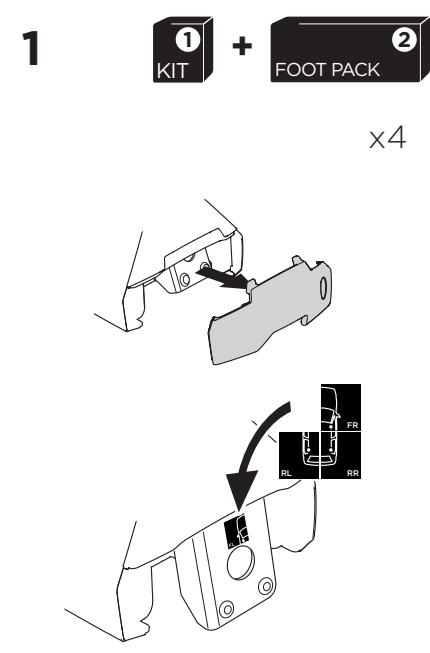

ISO 11154-E

2

THULE WingBar Evo THULE WingBar Edge THULE WingBar THULE SquareBar	Evo X (scale)	Edge X (scale)
CHEVROLET Cruze , 4-dr Sedan, 09-15	38,5	B
CHEVROLET Cruze , 4-dr Sedan, *11-15	38,5	B
CHEVROLET Cruze , 5-dr Hatchback, 11-15	38,5	B
DAEWOO Lacetti Premiere , 4-dr Sedan, 09-15	38,5	B
HOLDEN Cruze , 4-dr Sedan, 09-15	38,5	B