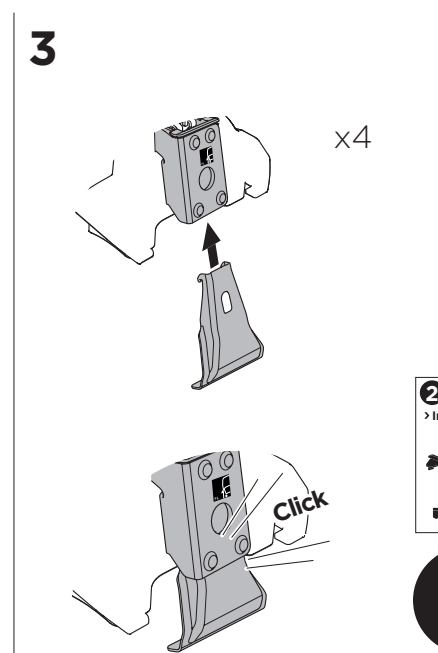

ISO 11154-E

2

THULE WingBar Evo THULE WingBar Edge THULE WingBar THULE SquareBar	Evo X (scale)	Edge X (scale)
CHEVROLET Cruze , 4-dr Sedan, 09-15	38,5	B
CHEVROLET Cruze , 4-dr Sedan, *11-15	38,5	B
CHEVROLET Cruze , 5-dr Hatchback, 11-15	38,5	B
DAEWOO Lacetti Premiere , 4-dr Sedan, 09-15	38,5	B
HOLDEN Cruze , 4-dr Sedan, 09-15	38,5	B