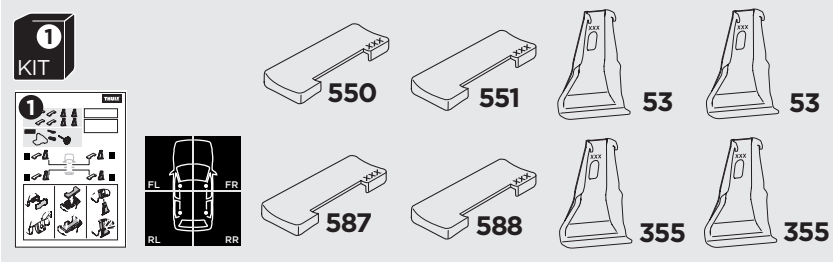

1

Kit 5183

CHEVROLET Cruze, 4-dr Sedan, 09-15

CHEVROLET Cruze, 4-dr Sedan, *11-15

CHEVROLET Cruze, 5-dr Hatchback, 11-15

DAEWOO Lacetti Premiere, 4-dr Sedan, 09-15

HOLDEN Cruze, 4-dr Sedan, 09-15

*North America

ISO 11154-E

2

THULE WingBar Evo THULE WingBar Edge THULE WingBar THULE SquareBar	Evo X (scale)	Edge X (scale)
CHEVROLET Cruze , 4-dr Sedan, 09-15	38,5	B
CHEVROLET Cruze , 4-dr Sedan, *11-15	38,5	B
CHEVROLET Cruze , 5-dr Hatchback, 11-15	38,5	B
DAEWOO Lacetti Premiere , 4-dr Sedan, 09-15	38,5	B
HOLDEN Cruze , 4-dr Sedan, 09-15	38,5	B

THULE ProBar THULE SlideBar	X (mm/inch)
CHEVROLET Cruze , 4-dr Sedan, 09-15	1036 mm / 40 3/4"
CHEVROLET Cruze , 4-dr Sedan, *11-15	1036 mm / 40 3/4"
CHEVROLET Cruze , 5-dr Hatchback, 11-15	1036 mm / 40 3/4"
DAEWOO Lacetti Premiere , 4-dr Sedan, 09-15	1036 mm / 40 3/4"
HOLDEN Cruze , 4-dr Sedan, 09-15	1036 mm / 40 3/4"