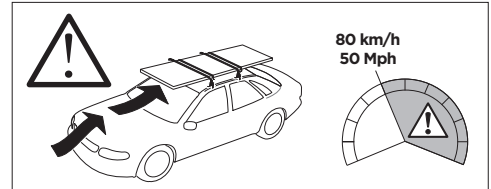

ISO 11154-E

2

THULE WingBar Evo THULE WingBar Edge THULE WingBar THULE SquareBar	Evo X (scale)	Edge X (scale)
CHEVROLET Cruze , 4-dr Sedan, 09-15	38,5	B
CHEVROLET Cruze , 4-dr Sedan, *11-15	38,5	B
CHEVROLET Cruze , 5-dr Hatchback, 11-15	38,5	B
DAEWOO Lacetti Premiere , 4-dr Sedan, 09-15	38,5	B
HOLDEN Cruze , 4-dr Sedan, 09-15	38,5	B